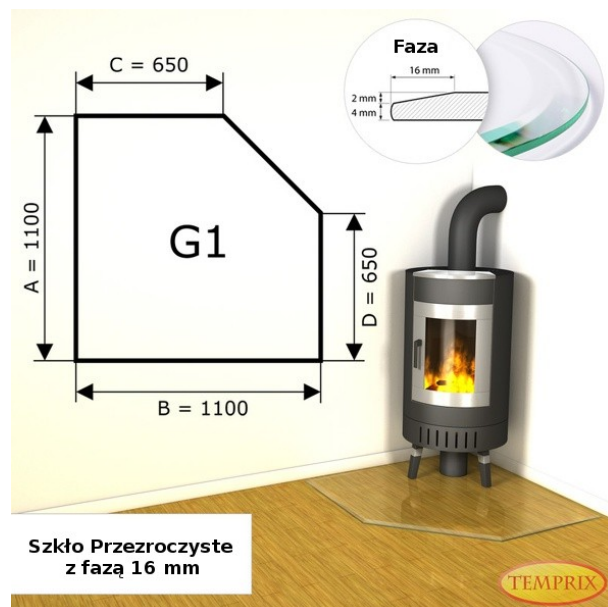

## Podstawa kominkowa z fazą ze szkła przezroczystego G1

**Cena: 470,00 zł**

**Kod produktu:** 02026G100F

**Producent:** Temprix

**Stan produktu:** Nowy

**Dostępność:** Dostępny

### Dane techniczne:

- Grubość: 6 mm
- Rodzaj szkła: szkło hartowane ESG
- Kolor szkła: przezroczyste